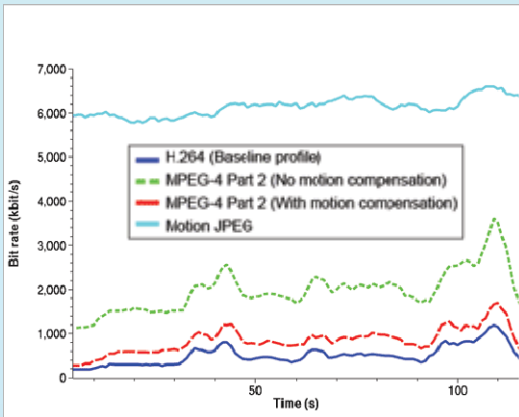

Description du contenu de votre KIT

Ref : AGKTMAGRP08

1 DVR H.264 : 8CH - 3G/PDA/IE + Souris + Télécommande IR + DC/DVD-RW + Port USB + HD 1 Tb

- H.264 Video Compression.
- 240 PPS Live / 240 PPS Record.
- Multiplex, 8 Channels, PAL.
- Recording quality/rate adjustment per channel available.
- Support CMS (Central Management System).
- Audio Backup / Audio Streaming.
- 2 BNC Video Output, 1 VGA Video Output, 1 SVHS Output.
- 1 RCA Audio Input, 1 RCA Audio Output, Audio Backup.
- Playback Speed (Fast forward X 2 X 4 X 6).
- Event list (3000 records/HDD).
- GUI (Graphic User Interface).
- DVR Control Panel, Mouse.
- IR Remote control.
- USB Backup, CD/DVD-RW Backup.
- HDD Sata (2 X 1 Tb possible).
- IE Browser, DDNS, Email FTP, Network IP.
- Multi-Remote Client (4 Clients at the same time available).
- 3G/PDA/Cell Phone Support.
- Alarm Input (4 In NO/NC).
- Alarm Output (1 Out NO/NC).
- Motion Detection (30 x 24 grids - Sensitivity 1-100).
- Alarm Recording, Buzzer.
- Daylight Saving Time.
- PTZ Control, Digital Zoom.

4 CAMERAS : IR 30M INTEGRATED WATERPROOF

30M, Color, Integrated, Waterproof (IP66), IR (Infra Red) , 1/4" Sony CCD, 420TV Lines, Lens 8MM, IR on 0Lux (36PCS 5 LED) - Fournies avec 4 transfos d'alimentation électrique et 4 supports ajustables à 360° !

4 CAMERAS : 25M OUTDOOR ANTIVANDAL INFRA-RED

25M Color Outdoor Vandalproof Dome Camera (IP66)

Lens : Single board, 3,6mm Lens - 1/3" SONY CCD 420TV Line.

Fournies avec 4 transfos d'alimentation électrique !

1 MONITEUR : 19" TFT (LCD)

Minimum 1360 x 768 Pixels. - Connexion VGA.

4 BALUNS

- 1 Channel Passive UTP Balun - Video / Audio transmitter and receiver, with RJ45 Interface.

AXETECH Group

+32 (0)2 332 01 11 - info@axetech.cc - www.axetech.cc

AXETECH
Group

CCTV
VIDEOSURVEILLANCE